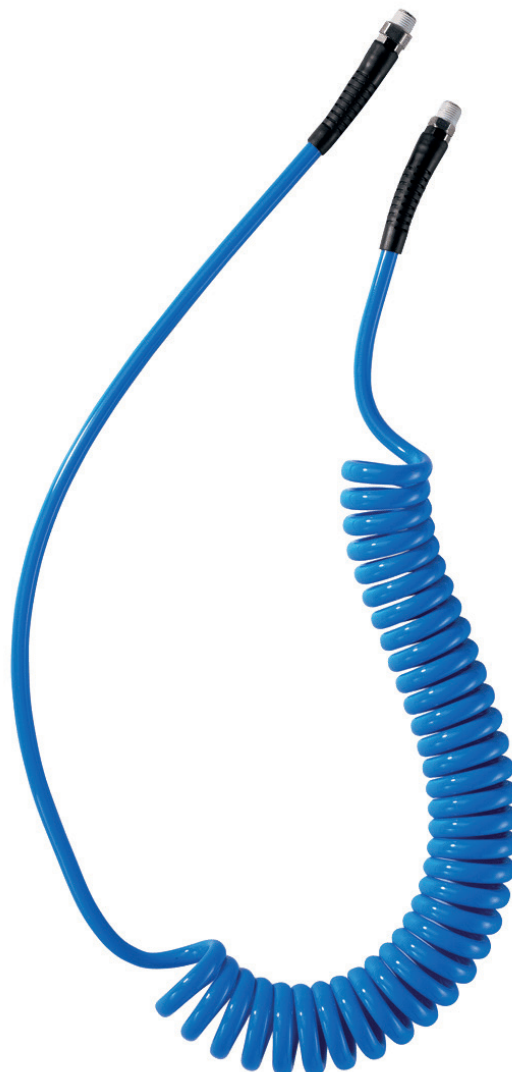

€ 12,50
%8000

Ref. F17EBG070SH

**BLAASPISTOOL S1 MET BUIS
IN COMPOSITMATERIAAL
SOUFFLETTE S1 A BUSE
COMPOSITE profi(e)l EUR
OSHA**

€ 11,90
%8000

 **prevost**

**POLYURETHAAN SPIRAALSLANG MET
KOPPELINGEN, STEKKER EN BLAASPISTOOL**
**TUYAU SPIRALÉ POLYURETHANE AVEC
RACCORDS, EMBOUT ET SOUFFLETTE**

**Met ARO Profiel
Avec profil ARO**

Ø 5x8 mm - 4m

Ref. F17BGKPASBM54

€ 72,00
%8000

**Met EURO Profiel
Avec profil EURO**

Ø 5x8 mm - 4m

Ref. F17BGKPESBM54

€ 67,00
%8000

Ref. F17PUS64

**4m PU-SPIR.DARM
6,5x10-2x1/4"BLAUW
4m TUBE SPIR.PU
6,5x10-1/4"BLEU**

€ 39,50
%8000

 **prevost**

Ref. F17PUS66

**6m PU-SPIR.DARM
6,5x10-2x1/4"BLAUW
6m TUBE SPIR.PU
6,5x10-1/4"BLEU**

€ 48,70
%8000